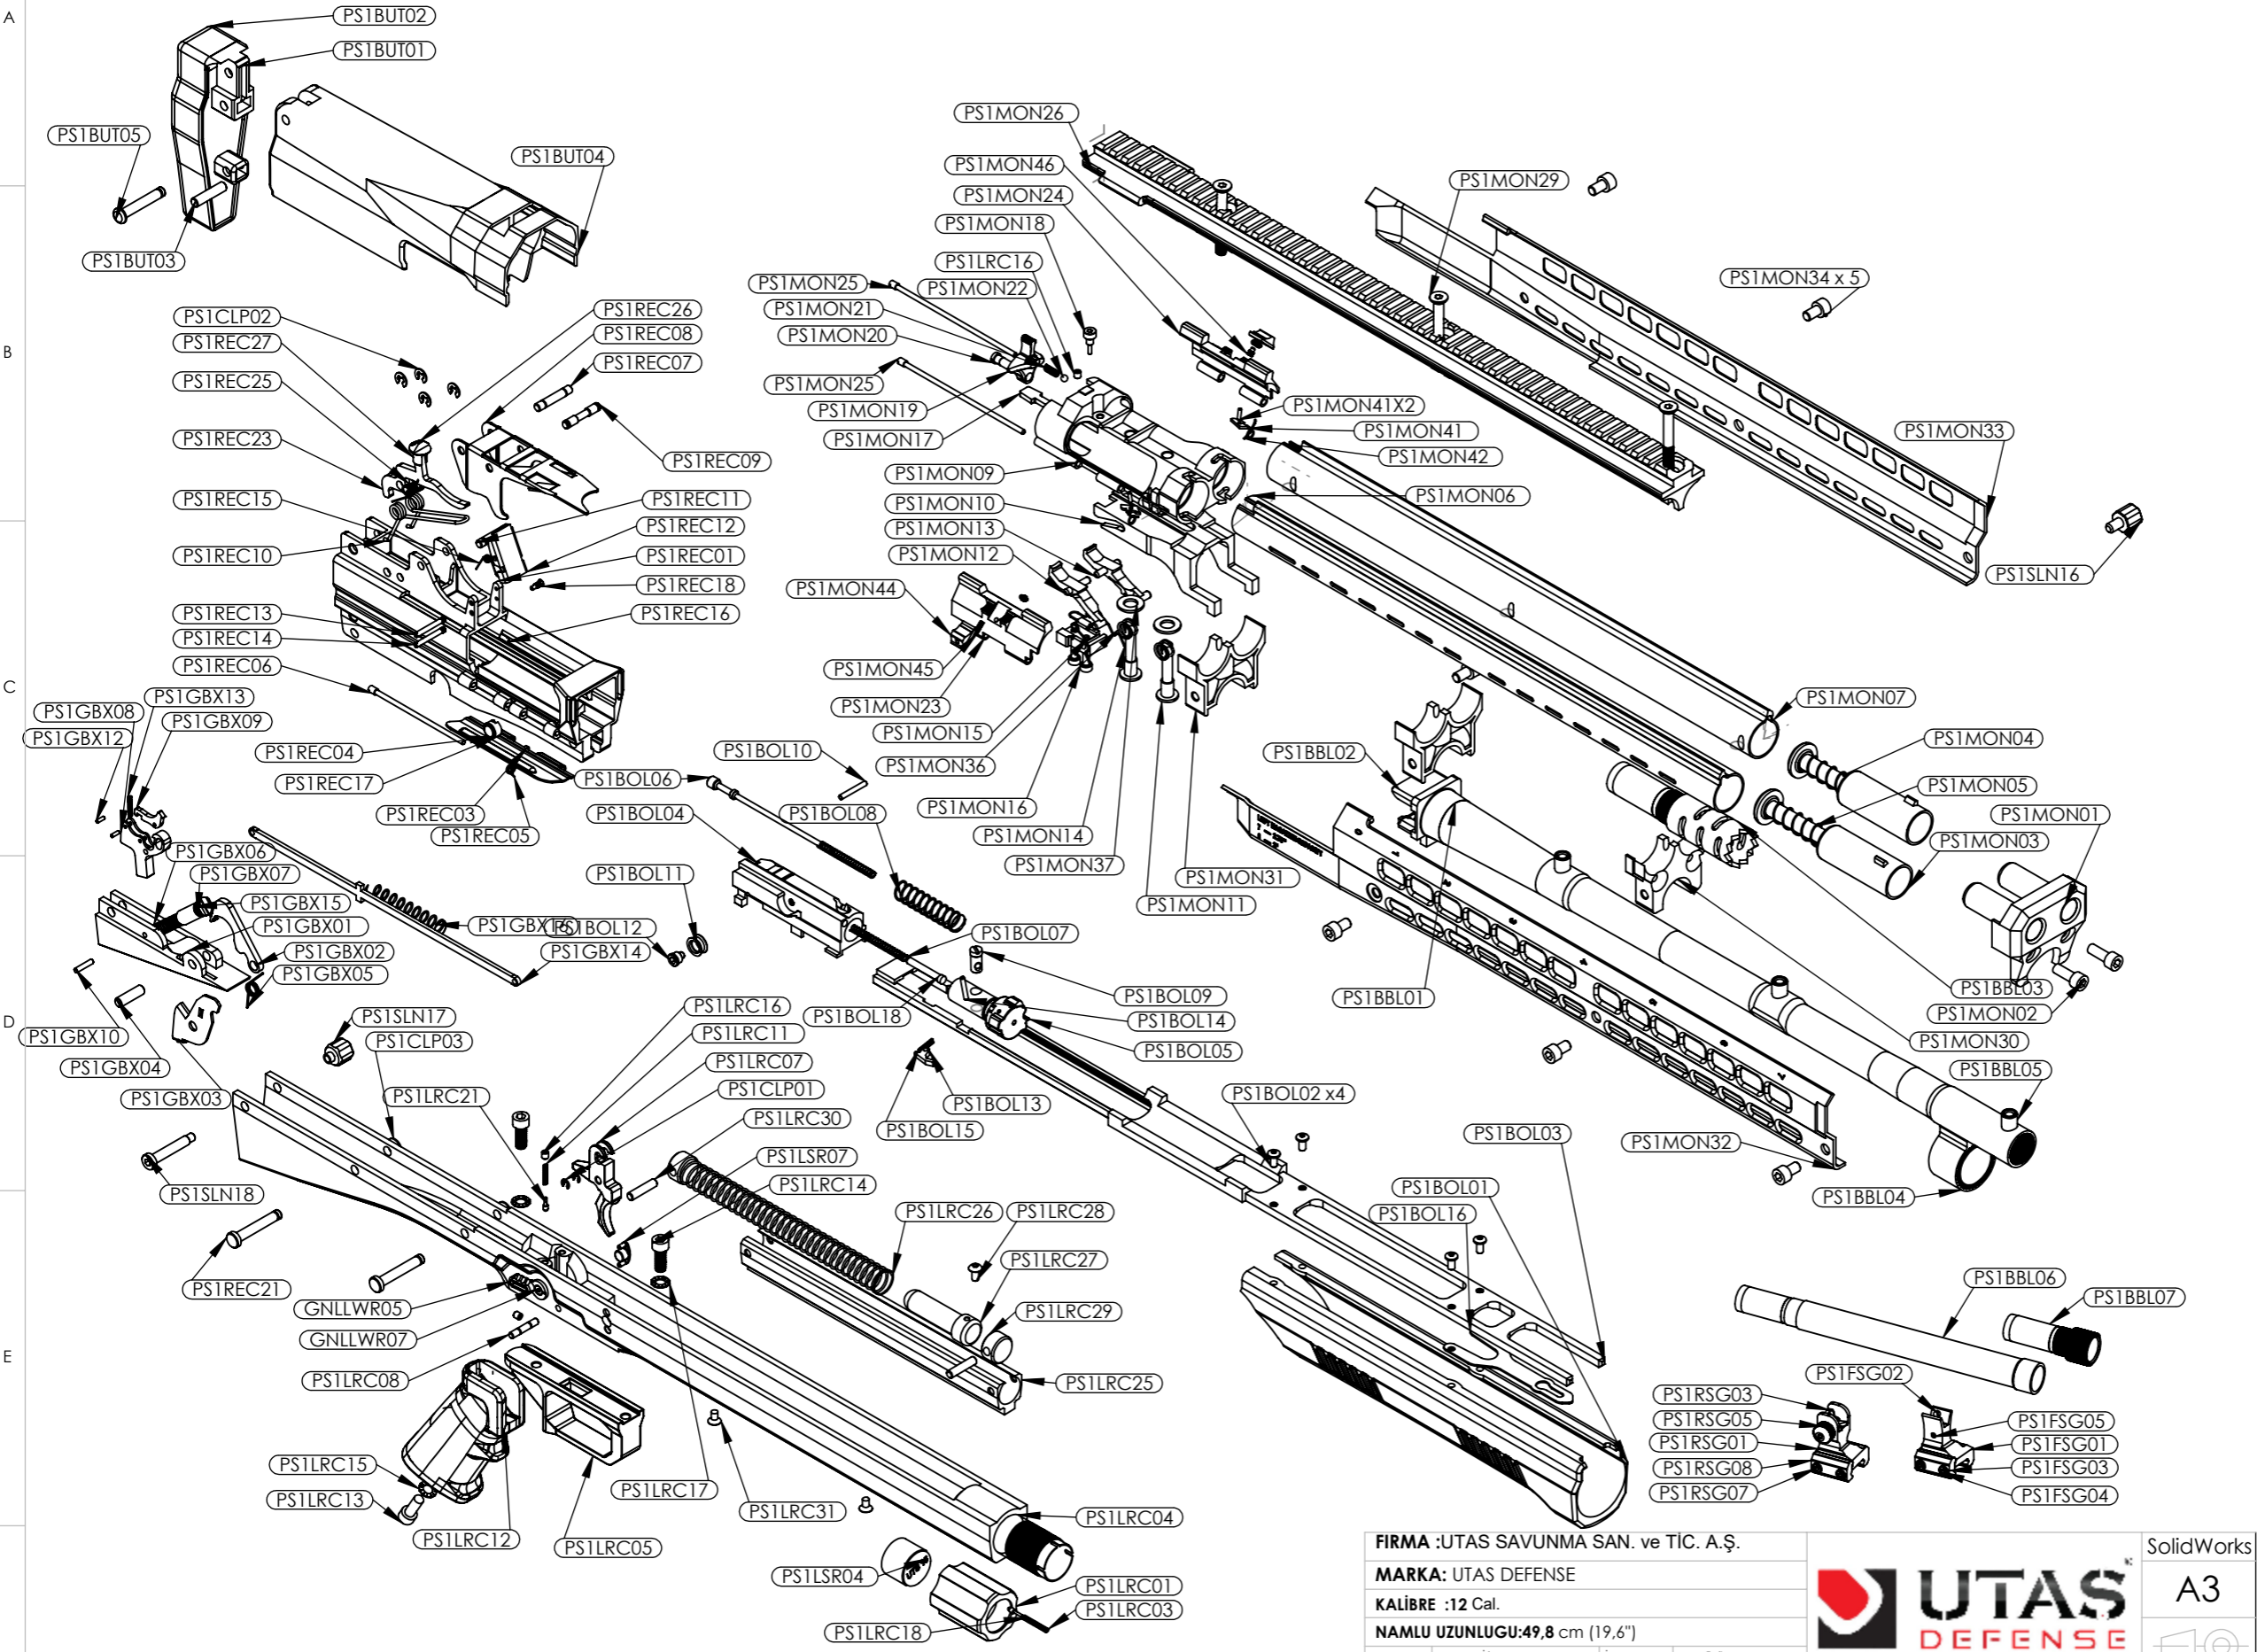

Complete Parts List for UTS-15 Pump-Action

FIRMA :UTAS SAVUNMA SAN. ve TIC. A.Ş.
MARKA :UTAS DEFENSE
KALIBRE :12 Cal.
NAMLU UZUNLUGU:49,8 cm (19,6")

Çizen	İsim	İmza	Tarih
Drawn	Mak.Tek.Durali YILDIZ	Sign	07/10/2022
Denetleyen	Mak.Tek.Durali YILDIZ		07/10/2022
Onaylayan	SERKAN SÖYSÜREN		07/10/2022
Approved			

SolidWorks
A3

MODEL: UTS-15